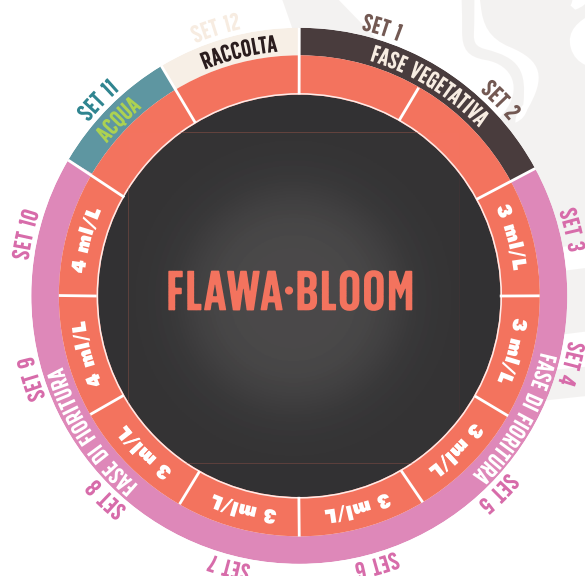

Si consiglia di utilizzare circa 2-4 ml di Flowa-Bloom per ogni litro d'acqua. Per dosi e consigli di applicazione più specifici, consultare la Guida all'alimentazione di Juju Royal Julian Marley Powered by Biobizz.

FORMATI
250ML, 1L, 5L

PIANO DI ALIMENTAZIONE:

Attenersi a queste dosi durante l'uso:

LIGHT·REBEL o **COCO·KAYA**

FLOWA·BLOOM

VOLUME	CODICE A BARRE	TIPO	SCATOLA DA (UD)	SCATOLA DA (KG)	PALLET DA (UD)	PALLET DA (KG)
250ml	8718403234473	Liquido	16 u	4,752	2560 u	665,280
1L	8718403234480	Liquido	16 u	18,112	720 u	815,040
5L	8718403234497	Liquido	1 u	5,590	120 u	670,800