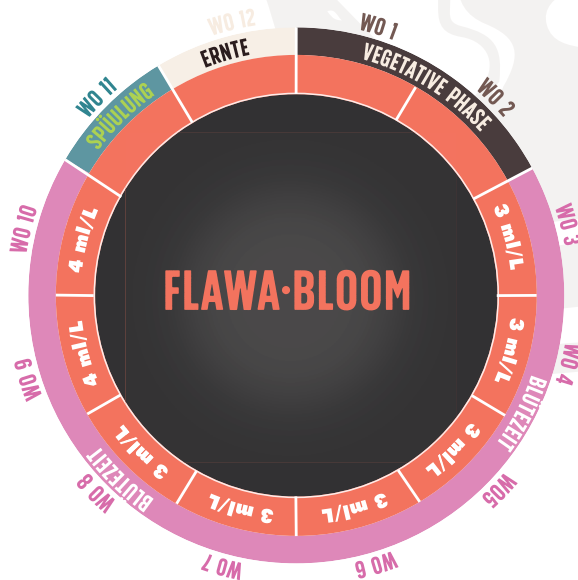

Wir empfehlen, etwa 2-4 ml Flowa-Bloom pro Liter Wasser zu verwenden. Genauere Dosierungs- und Anwendungshinweise finden Sie in der Anleitung von Juju Royal Julian Marley Powered by Biobizz.

FORMATE
250ML, 1L, 5L

NÄHRSTOFFPLAN:

Halten Sie sich bei der Anwendung an diese Dosierungen:

LIGHT-REBEL o **COCO-KAYA**

FLOWA·BLOOM

VOLUMEN	BARCODE	TYP	(KG) BEUTEL	(UD) PALETTE	(KG) PALETTE	(KG) PALETTE
250ml	8718403234473	Liquid	16 u	4,752	2560 u	665,280
1L	8718403234480	Liquid	16 u	18,112	720 u	815,040
5L	8718403234497	Liquid	1 u	5,590	120 u	670,800