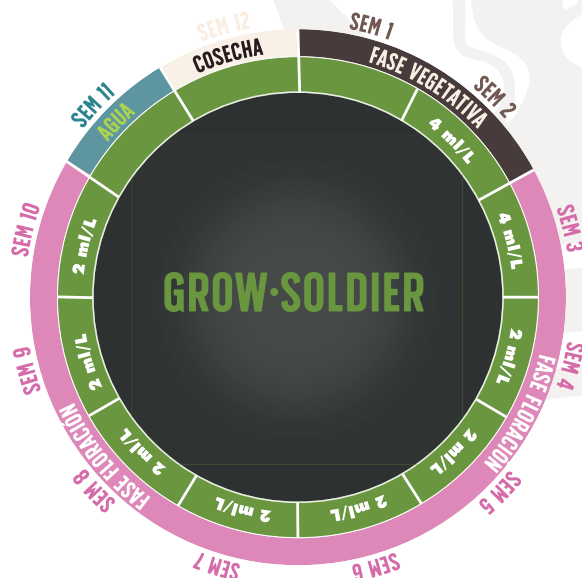

Podemos empezar a aplicarlo cuando nuestra planta tiene unos 10-15cm de altura y ya cuenta con sus primeras hojas. Seguimos aplicándolo hasta la finalización de la producción de flores.

FORMATOS
250ML, 1L, 5L

PLAN DE CULTIVO:

Siga estas dosis cuando utilices:

LIGHT-REBEL o **COCO-KAYA**

FERTILIZANTE LIQUIDO

DATA SHEET

GROW SOLDIER

GROW·SOLDIER

VOLUMEN	CODIGO DE BARRAS	TIPO	(UD) CAJA	(KG) CAJA	(UD) PALLET	(KG) PALLET
250ml	871840323453	Liquido	16 u	5,68	2560 u	795,200
1L	8718403234510	Liquido	16 u	21,824	720 u	982,080
5L	8718403234527	Liquido	1 u	6,75	120 u	810